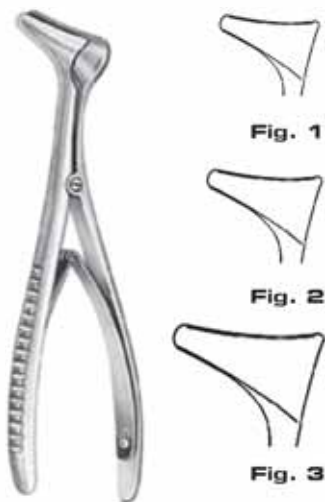

944-0440 HVATALICA, HARTMANN, UŠNA, 8.5 cm

HVATALICA UŠNA, HARTMANN, FINA, 8.5 cm

944-0450 HVATALICA, HARTMANN, FINA, 8,5 cm

HVATALICA HARTMANN WULLSTEIN, 8.5 cm

944-0460 HVATALICA, HARTMANN WULLSTEIN, 8.5 cm

▶▶▶ Spekulum nosni

SPEKULUM, NOSNI, HARTMANN, 16.5 cm

- 946-0011** SPEKULUM, NOSNI, HARTMANN, Fig. 1
- 946-0012** SPEKULUM, NOSNI, HARTMANN, Fig. 2
- 946-0013** SPEKULUM, NOSNI, HARTMANN, Fig. 3

SPEKULUM, NOSNI, HARTMANN-HALLE, 15 cm