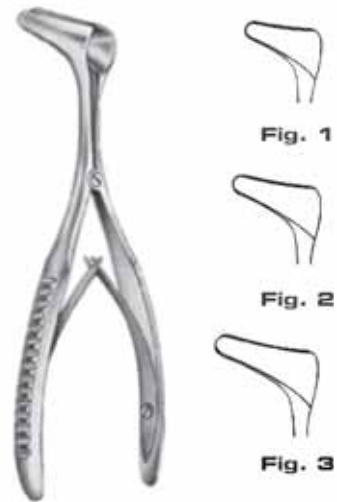

944-0440 HVATALICA, HARTMANN, UŠNA, 8.5 cm

HVATALICA UŠNA, HARTMANN, FINA, 8.5 cm

944-0450 HVATALICA, HARTMANN, FINA, 8,5 cm

HVATALICA HARTMANN WULLSTEIN, 8.5 cm

944-0460 HVATALICA, HARTMANN WULLSTEIN, 8.5 cm

▶▶▶ Spekulum nosni

SPEKULUM, NOSNI, HARTMANN, 16.5 cm

- 946-0011** SPEKULUM, NOSNI, HARTMANN, Fig. 1
- 946-0012** SPEKULUM, NOSNI, HARTMANN, Fig. 2
- 946-0013** SPEKULUM, NOSNI, HARTMANN, Fig. 3

SPEKULUM, NOSNI, HARTMANN-HALLE, 15 cm